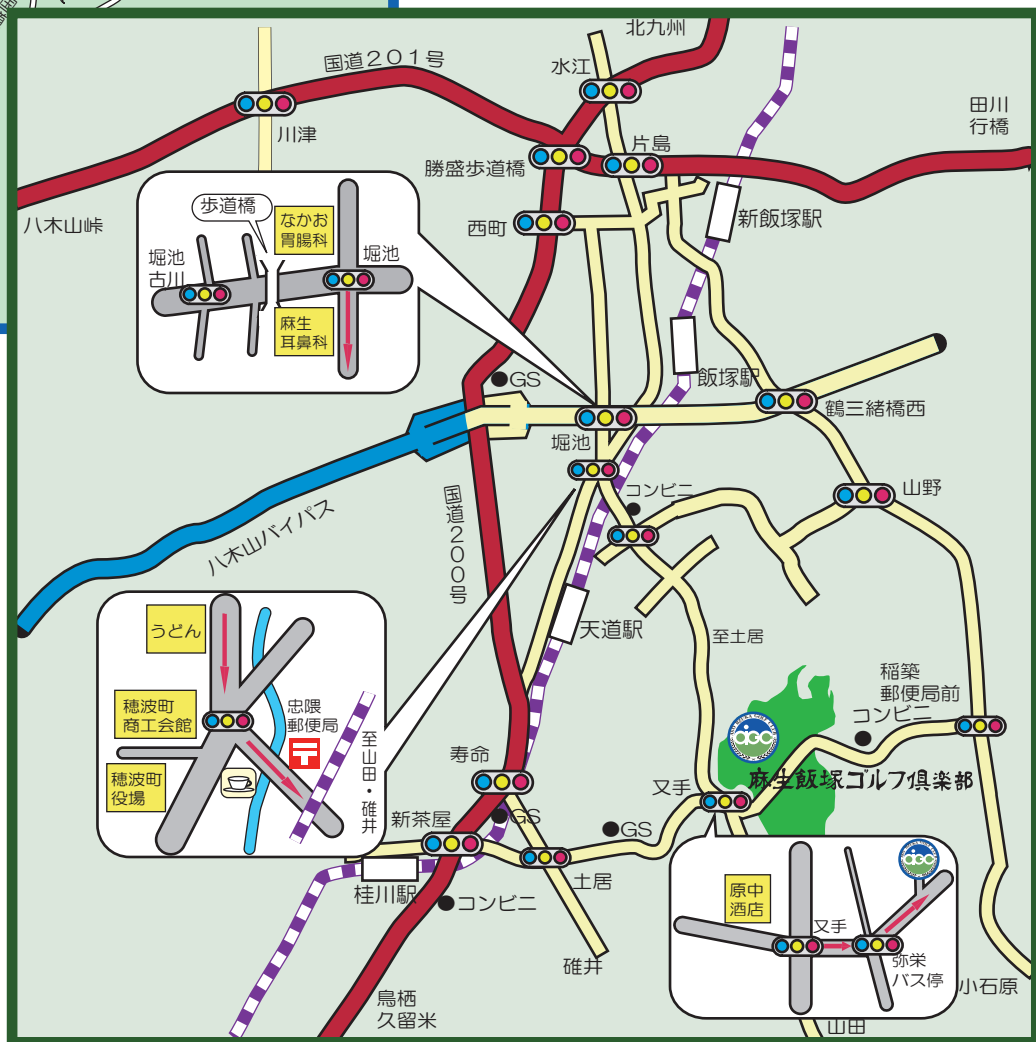

開場以来40有余年の歴史と
伝統を誇る、九州屈指の
本格的チャンピオンコース

● 交通案内

<JR>

- 博多駅からタクシーで約45分（バイパス利用）
- 桂川駅よりタクシーで約10分
- 飯塚駅よりタクシーで約15分
- 福岡国際空港よりタクシーで約45分（バイパス利用）
- 福岡ICより車で約30分（バイパス利用）
- 八幡IC（馬場山IC）より車で約45分

麻生飯塚ゴルフ倶楽部

〒820-0609 福岡県嘉穂郡桂川町吉隈120番地