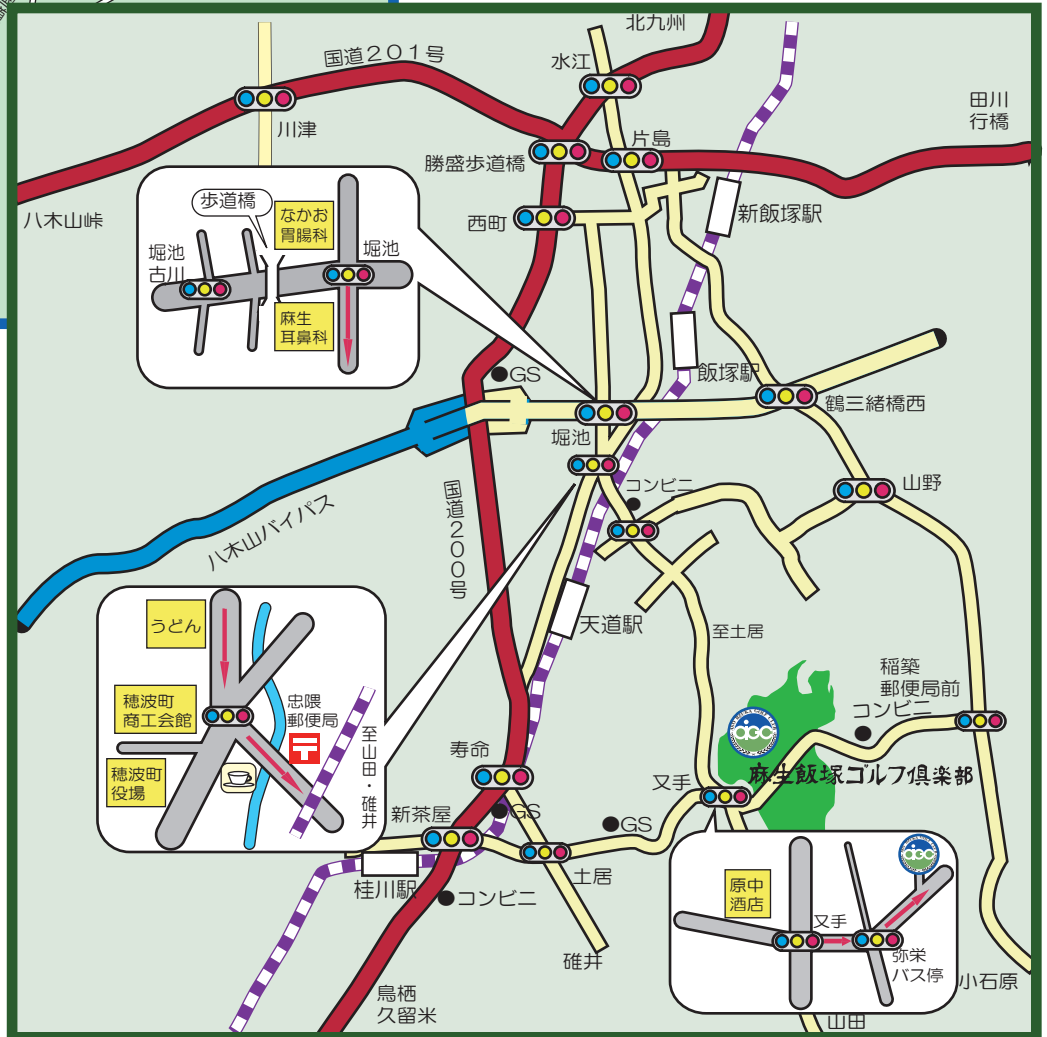

開場以来40有余年の歴史と  
伝統を誇る、九州屈指の  
本格的チャンピオンコース

● 交通案内

<JR>

- ・博多駅からタクシーで約45分（バイパス利用）
- ・桂川駅よりタクシーで約10分
- ・飯塚駅よりタクシーで約15分
- ・福岡国際空港よりタクシーで約45分（バイパス利用）
- ・福岡ICより車で約30分（バイパス利用）
- ・八幡IC（馬場山IC）より車で約45分

● クレジットカード

JCB・DC・UC・UFJ・ダイナース  
VISA・セゾン・KC・BC