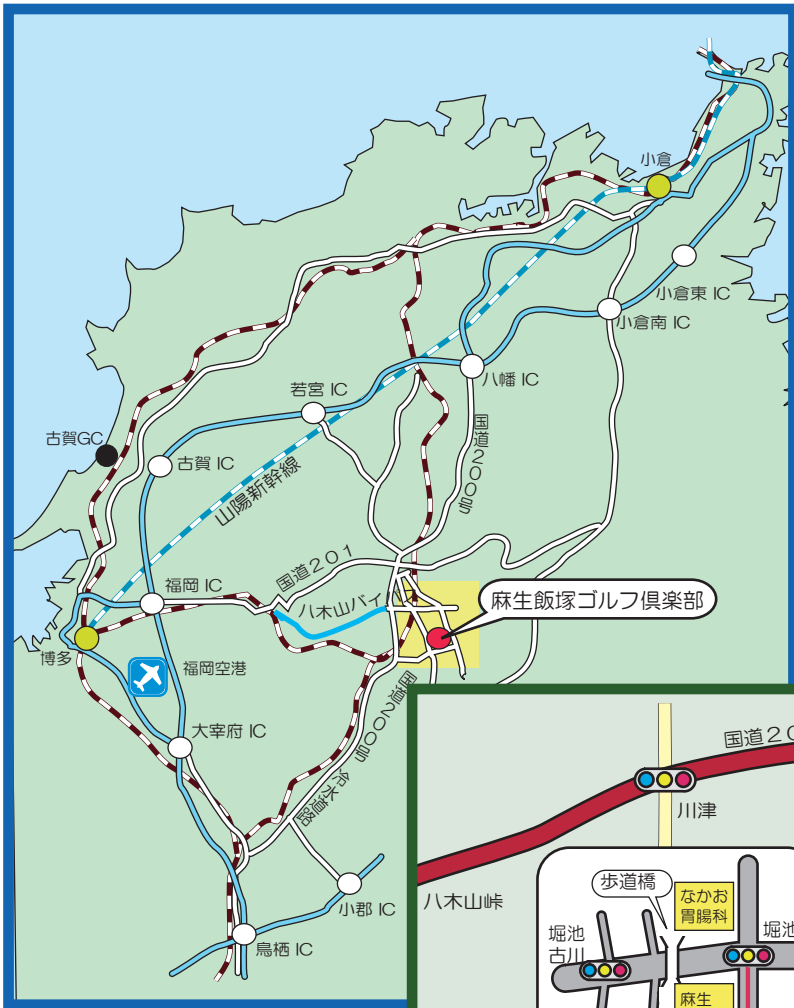

開場以来40有余年の歴史と  
伝統を誇る、九州屈指の  
本格的チャンピオンコース

● 交通案内

<JR>

- ・博多駅からタクシーで約45分（バイパス利用）
- ・桂川駅よりタクシーで約10分
- ・飯塚駅よりタクシーで約15分
- ・福岡国際空港よりタクシーで約45分（バイパス利用）
- ・福岡ICより車で約30分（バイパス利用）
- ・八幡IC（馬場山IC）より車で約45分

● クレジットカード

JCB・DC・UC・UFJ・ダイナース  
VISA・セゾン・KC・BC